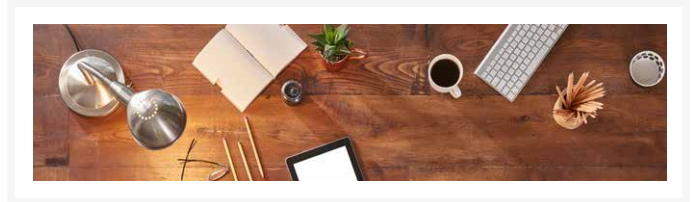

FLEXO SOBREMESA

BELL 25W

Led desk lamp // Lampe led // Candeeiro de sobremesa led //
Lampada led // led-schaltleuchte

Tipo // Kind // Type // Digite // Tipo // Geben
Sie ein

BAJO CONSUMO y/o LED

Potencia // Energy used // Puissance //
Poder // Potenza // Potenz

Máx. 25W

Casquillo // Base // Coquille // Cap // Base
// Socket

E27

Color // Color // Couleur // Cor // Colore //
Farbe

Azul

Orientable // Adjustable // Réglable // Ajustá-
vel // Orientabile // Einstellbar