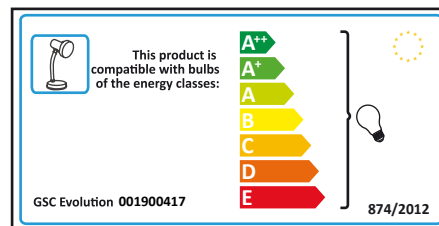

FLEXO SOBREMESA

BELL 25W

Led desk lamp // Lampe led // Candeeiro de sobremesa led //
Lampada led // led-schaltleuchte

Tipo // Kind // Type // Digite // Tipo // Geben
Sie ein

BAJO CONSUMO y/o LED

Potencia // Energy used // Puissance //
Poder // Potenza // Potenz

Máx. 25W

Casquillo // Base // Coquille // Cap // Base
// Socket

E27

Color // Color // Couleur // Cor // Colore //
Farbe

Azul

Orientable // Adjustable // Réglable // Ajustá-
vel // Orientabile // Einstellbar