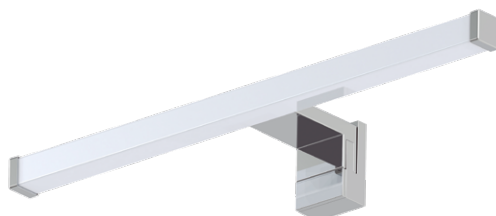

Aplique baño LED

Nakur 6W IP44

Referencia	203800066	203800067
Descripción	Aplique baño LED Nakur	Aplique baño LED Nakur
Longitud	400mm	400mm
Con difusor / Luminaria (360°)	6W / 570Lm	6W / 570Lm
Sin difusor / Fuente de luz (360°)	6W / 800Lm	6W / 800Lm
Ángulo apertura	110°	110°
Temperatura (K)	4000K / Luz día	6500K / Luz fría
Temperatura de trabajo	-20°C / +45°C	-20°C / +45°C
SDCM	<6	<6
UGR	<19	<19
Tiempo de encendido	<0.5s	<0.5s
Luz completa inmediata	100%	100%
CRI (Ra)	≥80	≥80
Hg	0.0	0.0
mA	27mA	27mA
On / Off	15.000	15.000
IP	IP44	IP44
IK	IK04	IK04
Horas de vida	20.000h.	20.000h.
Color	Níquel	Níquel
Para colocar en	Pared y espejos	Pared y espejos
Incluye	Tornillos de montaje	Tornillos de montaje
Material	PC + Plástico	PC + Plástico
LED reemplazable	No	No
Cable	300mm	300mm
Voltaje	220-240V	220-240V
Hz	50/60Hz	50/60Hz
Dimensión (AxBxC)	400x60x98mm	400x60x98mm
Embalaje	20	20