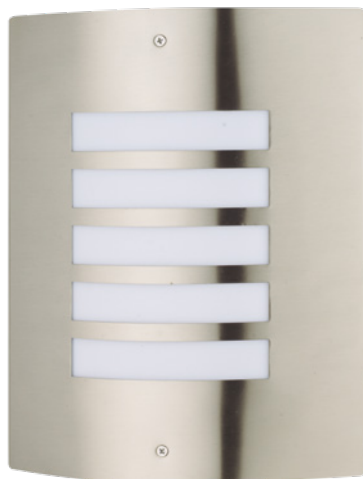

Aplique pared Sibe

E27 Máx. 60W Níquel

| | |
|--------------------|------------------|
| Referencia | 000700081 |
| Descripción | Aplique pared |
| Lámpara | No incluida |
| Compatible | Lámpara LED |
| Potencia | Máx. 60W |
| Casquillo | E27 |
| Instalación | Pared |
| Difusor | PC |
| Material | Acero inoxidable |
| IP | IP44 |
| IK | IK08 |
| Color | Níquel |
| Voltaje | 220-240V |
| Hz | 50/60Hz |
| Embalaje | 12 |