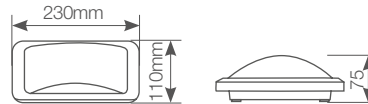

APLIQUE PARED

LED ANTHE 12W 4000K

Led wall lamp // Applique murale // Lâmpada de parede // Applique da parede // Wandapplikation	Dimensión // Size // Dimension // Dimensione // Dimensão // Ausmaß	230x75x110mm
Tipo // Kind // Type // Digite // Tipo // Geben Sie ein	Applique pared	Tiempo de encendido // Starting time // Heure de départ // Hora de início // Tempo di partenza // Anfangszeit
Potencia // Energy used // Puissance // Poder // Potenza // Potenz	12W	Luz completa inmediata // Instant full light // Éclairage instantané // Luz plena instantânea // Luce istantanea completa // Sofortiges volles Licht
Luminosidad // Brightness // Luminosité // Luminosidade // Luminosità // Lichtstärke	950Lm	Material // Housing // Matériel // Material // Materiale // Stof
Temperatura // Light apparence // Température // Aparência leve // Temperatura // Leichte Optik	Cálida / Warm	ABS+PC
	4000K	ON/OFF
	Fría / Cold	100.000
Temp. funcionamiento // Working temp. // Température de fonctionnement // Temperatura de operação // Temperatura di esercizio // Betriebstemperatur		PF
		≥0.5
		CRI (Ra)
		≥80
		Hg
		0.0
		mA
		400mA
		Vida // Life // Vie // Vida // Vita // Leben
		30.000h
Ángulo apertura // Beam angle // Angle de faisceau // Ângulo de feixe // Angolo del fascio // Öffnungswinkel	120°	Voltaje // Voltage
		220-240V
Color // Color // Couleur // Cor // Colore // Farbe	Antracita	Hz
		50/60Hz
IP	IP65	Embalaje // Packing // Emballage // Embalagem // Imballaggio // Verpackung
		10