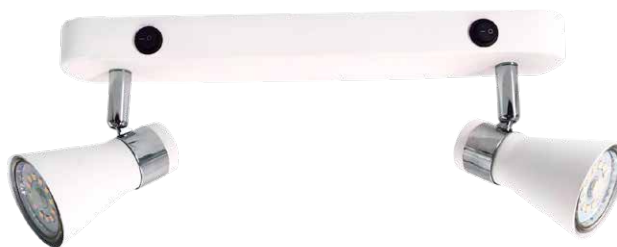

# Foco de techo Selma

Referencia	200000001	202000002
Descripción	Foco de techo Selma	Foco de techo doble Selma
Casquillo	GU10	GU10
Base	Ø80mm	260mm
Color	Blanco	Blanco
Potencia	Máx. 50W	Máx. 50W
Foco	Orientable	Orientable
IP	IP20	IP20
Material	Metal	Metal
Bombilla	No incluida	No incluida
Voltaje	220-240V	220-240V
Hz	50/60Hz	50/60Hz
Embalaje	20	20