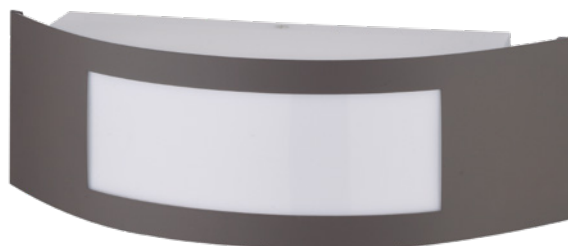

# Aplique pared Gensi

## E27 Máx. 14W Antracita

|                    |                  |
|--------------------|------------------|
| <b>Referencia</b>  | <b>200200008</b> |
| <b>Descripción</b> | Aplique pared    |
| <b>Lámpara</b>     | No incluida      |
| <b>Compatible</b>  | Lámpara LED      |
| <b>Potencia</b>    | Máx. 14W         |
| <b>Casquillo</b>   | E27              |
| <b>Instalación</b> | Pared            |
| <b>Difusor</b>     | PC               |
| <b>Material</b>    | Acero inoxidable |
| <b>IP</b>          | IP44             |
| <b>IK</b>          | IK08             |
| <b>Color</b>       | Antracita        |
| <b>Voltaje</b>     | 220-240V         |
| <b>Hz</b>          | 50/60Hz          |
| <b>Embalaje</b>    | 12               |