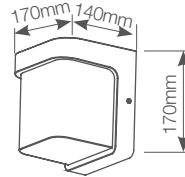

## LED SABIK

Wall lamp // Applique murale // Lâmpada de parede // Applique da parede // Wandapplikation		Dimensión // Size // Dimension // Dimensione // Dimensão // Ausmaß	<b>170x140x170mm</b>
Tipo // Kind // Type // Digite // Tipo // Geben Sie ein	<b>Applique pared</b>	Material // Housing // Matériel // Material // Materiale // Stof	<b>ABS+PC</b>
Potencia // Energy used // Puissance // Poder // Potenza // Potenz	<b>Máx. 18W</b>	IP	<b>IP57</b>
Casquillo // Base // Coquille // Cap // Base // Socket	<b>E27</b>	Grado IK	<b>IK08</b>
Bombilla // Lamp // Ampoule // Lâmpada eléctrica // Lampadina // Die Glühbirne	<b>No incluida</b>	Voltaje // Voltage // Tension // Voltagem // Tensione // Spannung	<b>220-240V</b>
Color // Color // Couleur // Cor // Colore // Farbe	<b>Antracita</b>	Hz	<b>50/60Hz</b>
		Embalaje // Packing // Emballage // Embalagem // Imballaggio // Verpackung	<b>12</b>