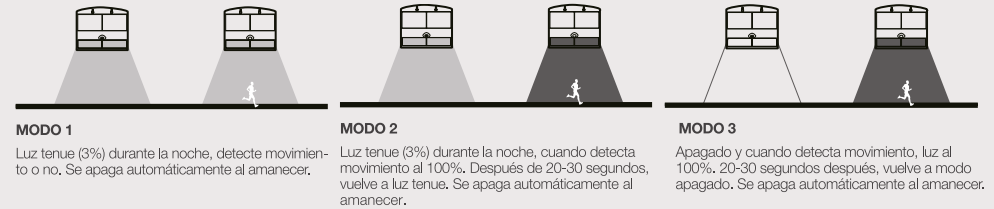

# APLIQUE SOLAR LED CON SENSOR 4W

## MODOS DE TRABAJO

Solar panel led light // Applique led avec détecteur de mouvement // Aplique led // Applique led // Led wandleuchte

Potencia // Energy used // Puissance // Poder // Potenza // Potenz **4W**