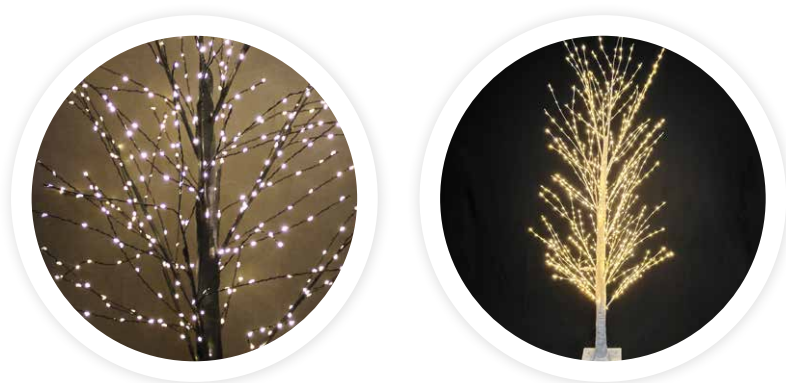

Árbol decorativo LED Sirka 1,5M

Referencia	204690156	204690157
Descripción	Árbol decorativo LED Sirka	Árbol decorativo LED Sirka
Potencia	9W	9W
Ramas	19	19
Ramas plegables	Sí	Sí
Número de LEDs	900 Micro LEDs	900 Micro LEDs
Temperatura (K)	Luz cálida	Luz cálida
Temporizador	6h. On / 18h. Off	6h. On / 18h. Off
Longitud del cable	5M	5M
Color	Negro	Blanco
IP	IP20	IP20
Voltaje	Input: 220-240V Output: 24V	Input: 220-240V Output: 24V
Hz	50/60Hz	50/60Hz
Norma	EN60598-20	EN60598-20
Embalaje	6	6