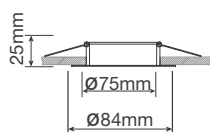

## REDONDO EMPOTRABLE MEBRAT

Recessed spot lamp // Anneau encastré // Anel recesso	Empotramiento // Recessed // Encastré // Recesso	<b>Ø75mm</b>
Tipo // Kind // Type // Digite	Modelo // Model // Modèle // Modelo	<b>Empotrable</b>
Potencia // Energy used // Puissance // Poder	IP	<b>IP20</b>
Lampholder // Support de lampe // Suporte de lâmpada	Embalaje // Packing // Emballage // Embalagem	<b>20/100</b>
Color // Color // Couleur // Cor		