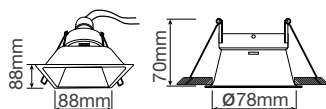

## EMPOTRABLE TAITU

Recessed spot lamp // Anneau encastré // Anel recesso

Tipo // Kind // Type // Digite

**Para  
dicroicas**

Potencia // Energy used // Puissance // Poder

**Máx. 10W**

Lampholder // Support de lampe //  
Suporte de lâmpada

**GU10  
incluido**

Color // Color // Couleur // Cor

**Blanco mate**

Material // Housing // Matériel // Material

**Aluminio**

Empotramiento // Recessed // Encastré  
// Recesso

**Ø78x70mm**

Modelo // Model // Modèle // Modelo