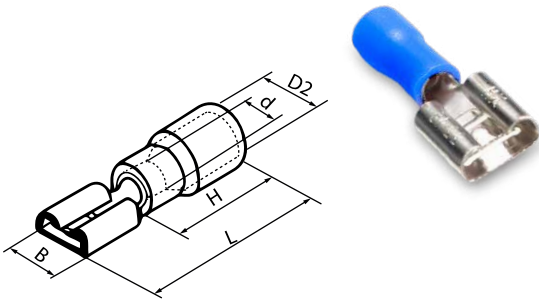

ENCHUFABLE

PREAISLADO HEMBRA PLANO

Pre-insulated terminal // Terminal pré-isolé // Terminal pré-isolado // Terminale preisolato // Vorisoliertes Terminal

Tipo // Kind // Type // Digite // Tipo // Geben Sie ein **Hembra / Enchufable**

Color // Color // Couleur // Cor // Colore // Farbe **Azul**

Sección // Section // Section // Seção // Sezione // Abschnitt **2.5mm²**

Embalaje // Packing // Emballage // Embalagem // Imballaggio // Verpackung **30/360**

B **3.8mm**

L **19mm**

H **10mm**

DØ **2.3mm**

D2 **4.3mm**