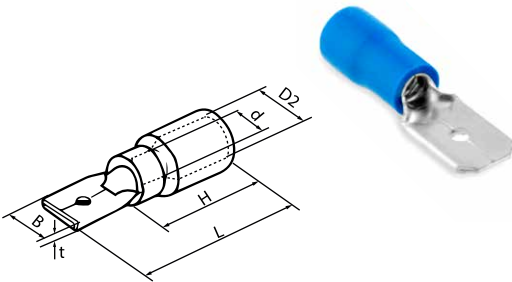

## PREISLADO MACHO PLANO

Pre-insulated terminal // Terminal pré-isolé // Terminal pré-isolado // Terminale preisolato // Vorisoliertes Terminal

Tipo // Kind // Type // Digite // Tipo // Geben Sie ein **Macho / Enchufable**

B **4.75mm**

L **20mm**

H **10mm**

DØ **2.3mm**

D2 **4.3mm**