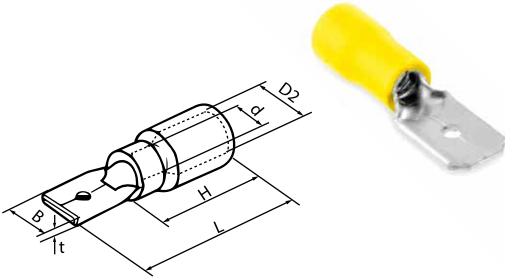

ENCHUFABLE

PREISLADO MACHO PLANO

Pre-insulated terminal // Terminal pré-isolé // Terminal pré-isolado // Terminale preisolato // Vorisoliertes Terminal

Tipo // Kind // Type // Digite // Tipo // Geben Sie ein **Macho / Enchufable**

Color // Color // Couleur // Cor // Colore // Farbe **Amarillo**

Sección // Section // Section // Seção // Sezione // Abschnitt **4~6mm²**

Embalaje // Packing // Emballage // Embalagem // Imballaggio // Verpackung **20/240**

B **6.35mm**

L **25mm**

H **14mm**

DØ **3.4mm**

D2 **5.7mm**