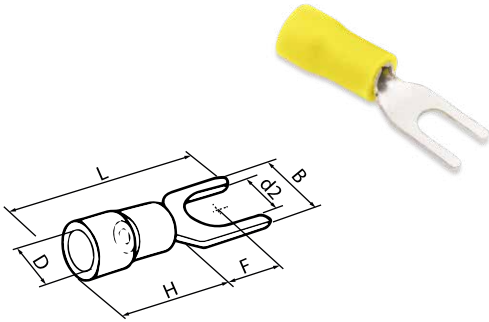

TERMINAL

PREISLADO HORQUILLA

Pre-insulated terminal // Terminal pré-isolé // Terminal pré-isolado // Terminale preisolato // Vorisoliertes Terminal

Tipo // Kind // Type // Digite // Tipo // Geben Sie ein **Redondo**

Color // Color // Couleur // Cor // Colore // Farbe **Amarillo**

Sección // Section // Section // Seção // Sezione // Abschnitt **4~6mm²**

Embalaje // Packing // Emballage // Embalagem // Imballaggio // Verpackung **10/120**

B **9.0mm**

L **23.9mm**

F **7.5mm**

H **12.5mm**

DØ **6.7mm**

D2 **5.3mm**