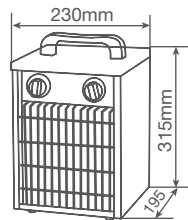

CALEFACTOR

INDUSTRIAL Máx.2000W

W **Potencia máx. 2000W**
Energy used // Puissance // Poder // Potenza // Potenz

≡ **3 Niveles de calefacción**
3 power levels // 3 niveaux de puissance // 3 níveis de potência // 3 livelli di potenza // 3 Leistungsstufen