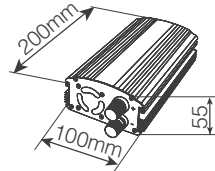

INVERSOR DE CORRIENTE PARA COCHE

Car power inverter // Onduleur de voiture // Inversor de energia para carro		Protección contra // Protection against // Proteção contra	Sobrecarga y sobrecalentamiento
Potencia // Energy used // Puissance // Poder	300W	Onda // Wave // Vague // Aceno	Senoidal modificada
De // From // De // A partir de	12V a 220V	Con // With // Avec // Com	Fusible y cable conexión mechero coche
Ventilador incorporado // Built-in fan // Ventilateur intégré // Ventilador embutido	Sí	Embalaje // Packing // Emballage // Embalagem	5/20