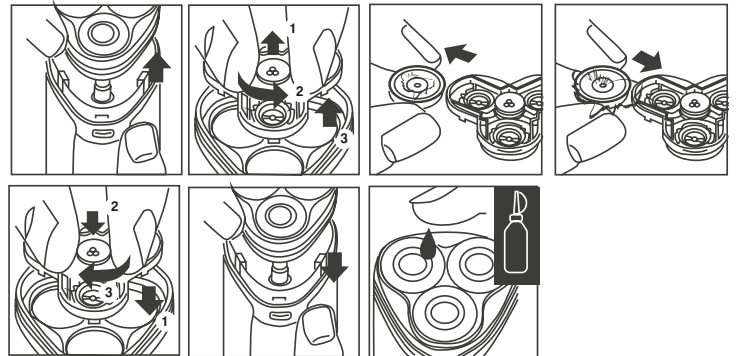

CUCHILLAS ROTATORIAS PARA MÁQUINA DE AFEITAR

PARA MODELO
PHILIPS* HQ2

Saving heads // Sauver les têtes // Salvando cabeças // Risparmiare teste // Köpfe sparen

Embalaje

10

EQUIVALENCIAS					HQ2405
HS105	HS165	HS308	HQ22	HQ200	HQ242
HS110	HS250	HS345	HQ220	HQ202	HQ2425
HS106	HS250A	HS346	HQ26	HQ203	HQ26
HS125	HS250B	HS260B	HQ262	HQ220	HQ2610
HS135	HS255B	HS708	HQ282	HQ222	HQ2830
HS155	HS255A	HQ20	HQ283	HQ240	HQ284

Esta cabeza rotatoria no ha sido creada por PHILIPS*.

Este artículo es un recambio genérico de cuchilla rotatoria para máquinas de afeitar para los modelos PHILIPS* de máquinas de afeitar de la lista anterior.