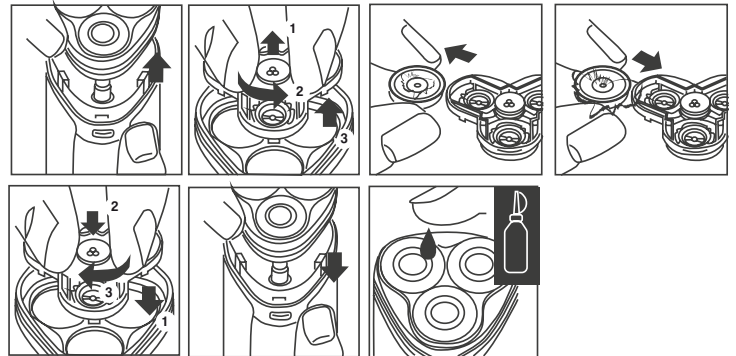

CUCHILLAS ROTATORIAS PARA MÁQUINA DE AFEITAR

PARA MODELO
PHILIPS* HQ3

Saving heads // Sauver les têtes // Salvando cabeças // Risparmiare teste // Köpfe sparen

Embalaje

10

EQUIVALENCIAS

HQ380	HQ386	HQ36	HQ30	HQ320
HQ382	HQ322	HQ360	HQ300	
HQ384	HQ3445	HQ3605	HQ304	

Esta cabeza rotatoria no ha sido creada por PHILIPS*.

Este artículo es un recambio genérico de cuchilla rotatoria para máquinas de afeitar para los modelos PHILIPS* de máquinas de afeitar de la lista anterior.