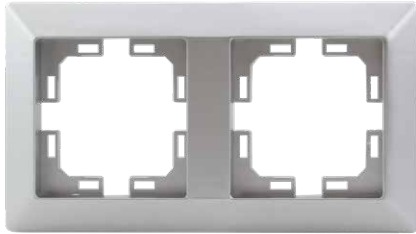

EMBELLECEDOR

DOBLE PLATA MATE

Embellisher // Embellisseur // Embelezador // Embellecedor // Verschönerer

Tipo // Kind // Type // Digite // Tipo // Geben Sie ein

Doble

Material // Housing // Matériel // Material // Materiale // Stof

Policarbonato

Módulo // Module // Module // Módulo // Modulo // Modul

2

Color // Color // Couleur // Cor // Colore // Farbe

Plata mate

Dimensión // Size // Dimension // Dimensione // Dimensão // Ausmaß

154x82mm