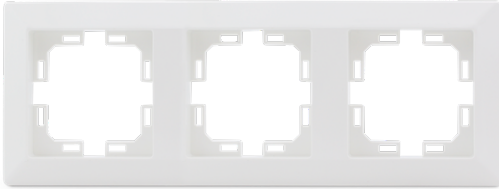

## TRIPLE BLANCO

Embellisher // Embellisseur // Embelezador // Embellecedor // Verschönerer

Módulo // Module // Module // Módulo // Modulo // Modul **3**

Tipo // Kind // Type // Digite // Tipo // Geben Sie ein

**Triple**

Color // Color // Couleur // Cor // Colore // Farbe **Blanco**

Material // Housing // Matériel // Material // Materiale // Stof

**Policarbonato**

Dimensión // Size // Dimension // Dimensione // Dimensão // Ausmaß **226x82mm**