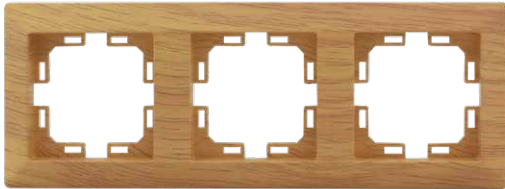

EMBELLECEDOR

TRIPLE MADERA

Embellisher // Embellisseur // Embelezador // Embellecedor // Verschönerer

Módulo // Module // Module // Módulo // Modulo // Modul **3**

Tipo // Kind // Type // Digite // Tipo // Geben Sie ein

Triple

Color // Color // Couleur // Cor // Colore // Farbe **Madera**

Material // Housing // Matériel // Material // Materiale // Stof

Policarbonato

Dimensión // Size // Dimension // Dimensione // Dimensão // Ausmaß **226x82mm**