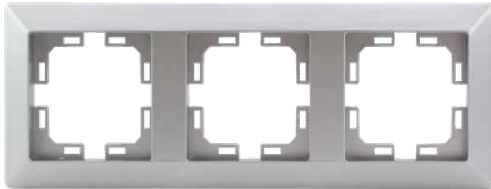

EMBELLECEDOR

TRIPLE PLATA MATE

Embellisher // Embellisseur // Embelezador // Embellecedor // Verschönerer

Tipo // Kind // Type // Digite // Tipo // Geben Sie ein

Triple

Material // Housing // Matériel // Material // Materiale // Stof

Policarbonato

Módulo // Module // Module // Módulo // Modulo // Modul

3

Color // Color // Couleur // Cor // Colore // Farbe

Plata mate

Dimensión // Size // Dimension // Dimensione // Dimensão // Ausmaß

226x82mm