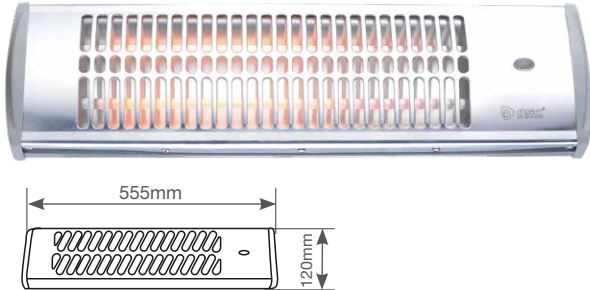

ESTUFA

CUARZO Máx. 1200W

RÁPIDO TEMPERATURA
CALENTAMIENTO ESTABLE

2 Niveles de calefacción

2 power levels // 2 niveaux de puissance // 2 níveis de potência // 2 livelli di potenza // 2 Leistungsstufen

x2 2 Tubos de cuarzo

2 quartz tubes // 2 tubes en quartz // 2 tubos de quartzo // 2 tubi di quarzo // 2 Quarzrohre

Indicador luminoso

Luminous light // Lumière lumineuse // Luz luminosa // Luce luminosa // Leuchtendes Licht

Material: estructura metálica

Housing // Matériel // Material // Corpo // Gehäuse

Longitud cable 1.5m

Cord: 1.5M // Câble: 1.5M // Cabo: 1.5M // Cavo: 1.5M // Kabel: 1.5M

555x120mm Dimensión

Size // Dimension // Dimensione // Dimensão // Ausmaß