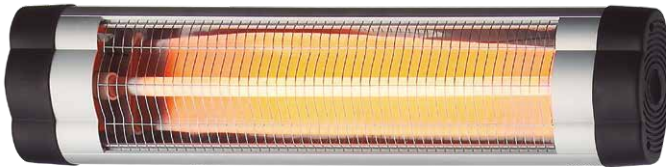

ESTUFA EXTERIOR

TUBO DE CARBÓN Máx.2000W

W **Potencia máx. 2000W**
Energy used // Puissance // Poder // Potenza // Potenz

x1 **1 tubo carbón**
1 halogen tubes // 1 tubes halogènes // 1 tubos de halogéneo // 1 tubi alogeni // 1 Halogenröhren

 **Botón ON/OFF**
Switch On/Off Allumer // Éteindre Ligar / desligar Accendi // Spegni Ein-/ Ausschalten

 **Luz indicadora luminosa**
Luminous light // Lumière lumineuse // Luz luminosa // Luce luminosa // Leuchtendes Licht