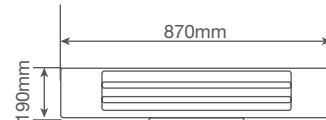

ESTUFA EXTERIOR

TUBO DE CARBÓN Máx.2000W

W **Potencia máx. 2000W**
Energy used // Puissance // Poder // Potenza // Potenz

x1 **1 tubo carbón**
1 halogen tubes // 1 tubes halogènes // 1 tubos de halogéneo // 1 tubi alogeni // 1 Halogenröhren