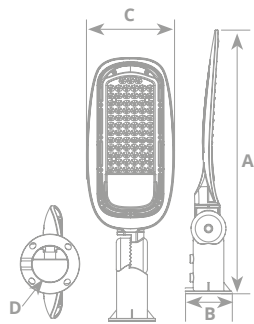

FAROLA LED BAGURA

150W 6500K

150W

Referencia	Luz	Codigo EAN
201605018	6500K	

IES
150W
ARCHIVO
DOWNLOAD

 **FLICKER FREE**
SIN PARPADEO

CARACTERÍSTICAS GENERALES	
Ángulo apertura	90°x130°
Tiempo de encendido	≤0.5s
Ciclos de encendido	15.000
Temp. funcionamiento	-20°C / +55°C
Vida	35.000h.
Marca CE	Marcado CE
Periodo garantía	5 años
Chip	PHILIPS SMD
LED	SMD2835
Embalaje	10 Uds. caja
CARACTERÍSTICAS ÓPTICAS	
Flujo luminoso útil	4.900Lm
Flujo luminoso nominal	5.500Lm
Eficacia luminaria	Hasta 110Lm/W
Temperatura	6500K
Luz completa inmediata	100%
CRI (Ra)	≥80
SDCM	≤6

CARACTERÍSTICAS ELÉCTRICAS	
Potencia	150W
Driver	IC interno
Alimentación	220-240V
Frecuencia	50/60Hz
Clase aislamiento (IEC)	Clase I
Amperios	652 mA
CARACTERÍSTICAS MECÁNICAS	
Material	Aluminio + PC
Ancho (A)	553mm
Profundo (C)	212mm
Alto (B)	84mm
Diámetro (D)	Ø60mm
Índice de protección IP	IP65
Índice protección	IK07
Fijación	Pared ó Poste
Cable	300mm
Color producto	Gris