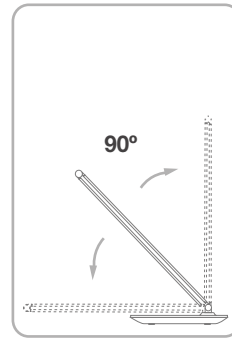

# Flexo LED sobremesa Rasele

|   |                                    |
|---|------------------------------------|
| <b>Referencia</b>   | <b>204205010</b>                   |
| <b>Descripción</b>  | Flexo LED sobremesa Rasele         |
| <b>Potencia / Lúmenes</b><br>Con difusor / Luminaria            | 10W / 675Lm                        |
| <b>Potencia / Lúmenes (360°)</b><br>Sin difusor / Fuente de luz | 8W / 820Lm                         |
| <b>Ángulo apertura</b>  | 120°                               |
| <b>Temperatura (K)</b>  | 3000K, 4000K, 6000K<br>(Regulable) |
| <b>Temperatura de trabajo</b>                                   | -10°C / +40°C                      |
| <b>Tiempo de encendido</b>                                      | <0.5s                              |
| <b>Intensidad</b>   | Regulable                          |
| <b>Luz completa inmediata</b>                                   | 100%                               |
| <b>CRI (Ra)</b>   | ≥80                                |
| <b>Hg</b>   | 0.0                                |
| <b>mA</b>   | 1500mA                             |
| <b>On / Off</b>   | 10.000                             |
| <b>SCDM</b>   | <6                                 |
| <b>IP</b>   | IP20                               |
| <b>Botón</b>  | Táctil                             |
| <b>Función</b>  | Memoria y ECO                      |
| <b>Color</b>  | Gris                               |
| <b>Material</b>   | ABS                                |
| <b>Orientable</b>   | Sí                                 |
| <b>Fácil montaje</b>  | Sí                                 |
| <b>Cable</b>  | Con interruptor                    |
| <b>Carga</b>  | De dispositivos                    |
| <b>Horas de vida</b>  | 25.000h.                           |
| <b>Voltaje</b>  | 220-240V                           |
| <b>Hz</b>   | 50/60Hz                            |
| <b>Embalaje</b>   | 8                                  |