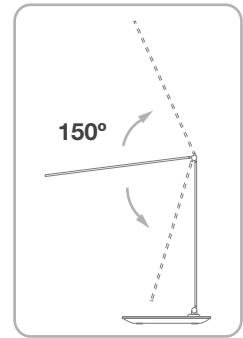

# Flexo LED sobremesa Rasele

|   |                                    |
|---|------------------------------------|
| <b>Referencia</b>   | <b>204205010</b>                   |
| <b>Descripción</b>  | Flexo LED sobremesa Rasele         |
| <b>Potencia / Lúmenes</b><br>Con difusor / Luminaria            | 10W / 675Lm                        |
| <b>Potencia / Lúmenes (360°)</b><br>Sin difusor / Fuente de luz | 8W / 820Lm                         |
| <b>Ángulo apertura</b>  | 120°                               |
| <b>Temperatura (K)</b>  | 3000K, 4000K, 6000K<br>(Regulable) |
| <b>Temperatura de trabajo</b>                                   | -10°C / +40°C                      |
| <b>Tiempo de encendido</b>                                      | <0.5s                              |
| <b>Intensidad</b>   | Regulable                          |
| <b>Luz completa inmediata</b>                                   | 100%                               |
| <b>CRI (Ra)</b>   | ≥80                                |
| <b>Hg</b>   | 0.0                                |
| <b>mA</b>   | 1500mA                             |
| <b>On / Off</b>   | 10.000                             |
| <b>SCDM</b>   | <6                                 |
| <b>IP</b>   | IP20                               |
| <b>Botón</b>  | Táctil                             |
| <b>Función</b>  | Memoria y ECO                      |
| <b>Color</b>  | Gris                               |
| <b>Material</b>   | ABS                                |
| <b>Orientable</b>   | Sí                                 |
| <b>Fácil montaje</b>  | Sí                                 |
| <b>Cable</b>  | Con interruptor                    |
| <b>Carga</b>  | De dispositivos                    |
| <b>Horas de vida</b>  | 25.000h.                           |
| <b>Voltaje</b>  | 220-240V                           |
| <b>Hz</b>   | 50/60Hz                            |
| <b>Embalaje</b>   | 8                                  |