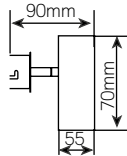

FOCO TECHO

TRIPLE CIRCULAR BLANCO

Ceiling spotlight // Projecteur de plafond // Destaque do teto // Riflettori a soffitto // Deckenscheinwerfer

Potencia // Energy used // Puissance // Poder // Potenza // Potenz **Máx. 50W**

Casquillo // Base // Coquille // Cap // Base // Socket **GU10**

Tipo // Kind // Type // Digite // Tipo // Geben Sie ein **Techo**

Color // Color // Couleur // Cor // Colore // Farbe **Blanco**

Lamp // Ampoule // Lamp // Lampadine // Lampe **No incluida**

Dimensión // Size // Dimension // Dimensione // Dimensão // Ausmaß **Ø234x120mm**

Altura // Height // Hauteur // Altura // Altezza // Höhe **Base / Ø234x22mm**

IP **IP20**

Voltaje // Voltage // Tension // Voltagem // Tensione // Spannung **220-240V**