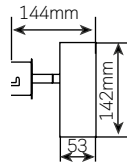

FOCO TECHO

CUADRÚPLE LINEAL NÍQUEL

Ceiling spotlight // Projecteur de plafond // Destaque do teto // Riflettori a soffitto // Deckenscheinwerfer

Potencia // Energy used // Puissance // Poder // Potenza // Potenz **Máx. 60W**

Dimensión // Size // Dimension // Dimensione // Dimensão // Ausmaß **Foco / Ø53x142mm**

Altura // Height // Hauteur // Altura // Altezza // Höhe **Base / Ø100x794mm**

IP **IP20**

Voltaje // Voltage // Tension // Voltagem // Tensione // Spannung **220-240V**