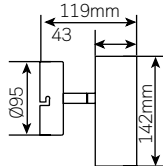

FOCO TECHO

SIMPLE NÍQUEL

Ceiling spotlight // Projecteur de plafond // Destaque do teto // Riflettori a soffitto // Deckenscheinwerfer

Potencia // Energy used // Puissance // Poder // Potenza // Potenz **Máx. 60W**

Casquillo // Base // Coquille // Cap // Base // Socket **GU10**

Tipo // Kind // Type // Digite // Tipo // Geben Sie ein **Techo**

Color // Color // Couleur // Cor // Colore // Farbe **Níquel Satín**

Lamp // Ampoule // Lamp // Lampadine // Lampe **No incluida**

Dimensión // Size // Dimension // Dimensione // Dimensão // Ausmaß **Foco / Ø43x142mm**

Altura // Height // Hauteur // Altura // Altezza // Höhe **Base / Ø95mm**

IP **IP20**

Voltaje // Voltage // Tension // Voltagem // Tensione // Spannung **220-240V**

Hz **50Hz**

Embalaje // Packing // Emballage // Embalagem // Imballaggio // Verpackung **20**