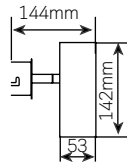

FOCO TECHO

TRIPLE LINEAL NÍQUEL

Ceiling spotlight // Projecteur de plafond // Destaque do teto // Riflettori a soffitto // Deckenscheinwerfer

Potencia // Energy used // Puissance // Poder // Potenza // Potenz **Máx. 60W**

Casquillo // Base // Coquille // Cap // Base // Socket **GU10**

Tipo // Kind // Type // Digite // Tipo // Geben Sie ein **Techo**

Color // Color // Couleur // Cor // Colore // Farbe **Níquel Satín**

Lamp // Ampoule // Lamp // Lampadine // Lampe **No incluida**

Dimensión // Size // Dimension // Dimensione // Dimensão // Ausmaß **Foco / Ø53x142mm**

Altura // Height // Hauteur // Altura // Altezza // Höhe **Base / Ø100x552mm**

IP **IP20**

Voltaje // Voltage // Tension // Voltagem // Tensione // Spannung **220-240V**

Hz **50Hz**

Embalaje // Packing // Emballage // Embalagem // Imballaggio // Verpackung **4**