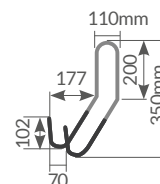

Gancho multiusos

Ideal para colgar **bicicletas** y todo aquello que necesites.

Referencia	003301684
Descripción	Gancho multiusos
Peso Máx. soportado	20Kg.
Material	Acero
Color	Gris y negro
Inlcuye	Accesorios para la instalación
Embalaje	24