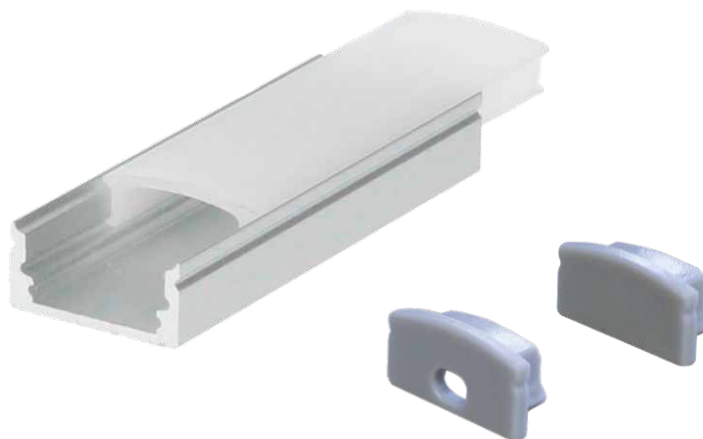

Kit perfil de aluminio superficie

Referencia	204025036
Descripción	Kit perfil de aluminio superficie
El kit incluye	1 perfil, difusor translucido, tapas y clip
Instalación	Superficie
Difusor	Translúcido
Longitud	2M
Para tira LED	Hasta 12mm
Material	Aluminio
Color	Gris
Embalaje	100