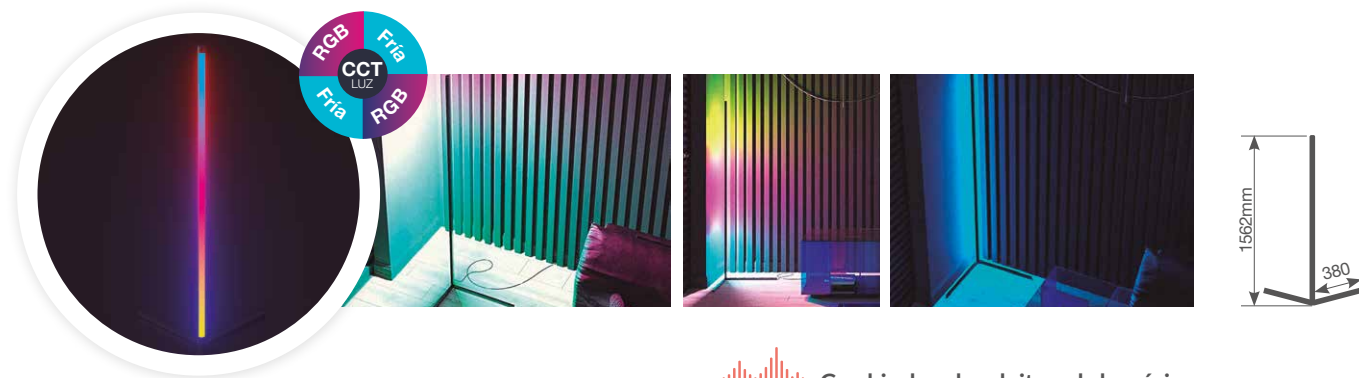

LÁMPARA DE PIE CON MANDO Y SENSOR SONIDO

Cambia de color al ritmo de la música

LED floor lamp // Lampadaire LED // Abajur LED // Lampada da terra a LED // LED-Stehlampe

Potencia // Energy used // Puissance // Poder // Potenza // Potenz **18W**