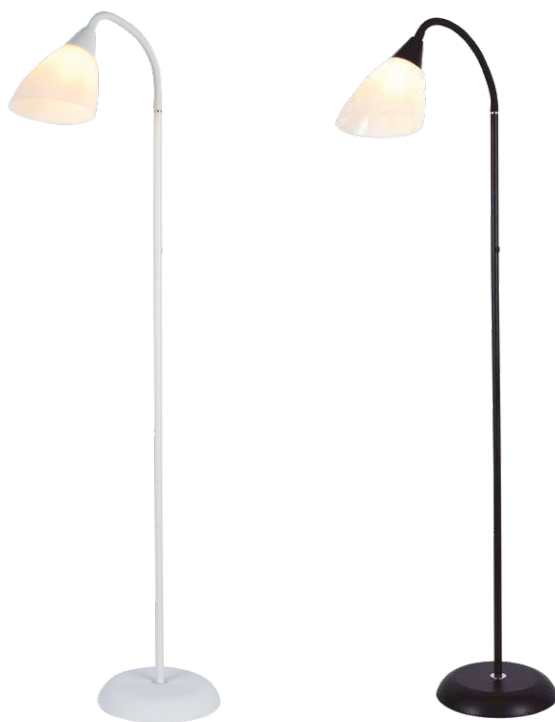

Lámpara colgante

Serie Langadu

Referencia	204400041	204400042
Descripción	Lampara de pie	Lampara de pie
Serie	Langadu	Langadu
Diámetro	Ø140mm	Ø140mm
Potencia	Máx. 40W	Máx. 40W
Casquillo	E27	E27
Bombilla	No incluida	No incluida
Color pantalla exterior	Blanco	Negro
Color pantalla interior	Blanco	Negro
Color base	Blanco	Negro
Base	Ø215x25mm	Ø215x25mm
Material	Metal + plástico	Metal + plástico
Longitud cable	1.5M	1.5M
IP	IP20	IP20
Voltaje	220-240V	220-240V
Hz	50Hz	50Hz
Embalaje	1	1

Instalación: Cortar la energía eléctrica. Realizar la instalación y asegurarse de que está todo bien conectado antes de conectarla a la red.

El cable flexible o cordón exterior de esta luminaria no puede sustituirse, en el caso de que esté dañado, la luminaria debe destruirse