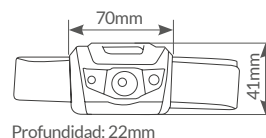

Linterna cabeza

LED 3W

Referencia	201805007
Descripción	Linterna de cabeza LED 3W
Potencia	3W
Modos	Alta, baja, FLASH
Lúmenes	106Lm
Distancia alumbrado	10M
Batería	3 pilas AAA (no incl.)
Tiempo de carga	3-4h
Autonomía	máx 3h
IP	IP44
Color	Negro
Material	ABS
Con	Sensor
Ideal	Para actividades nocturnas
Embalaje	24

Profundidad: 22mm