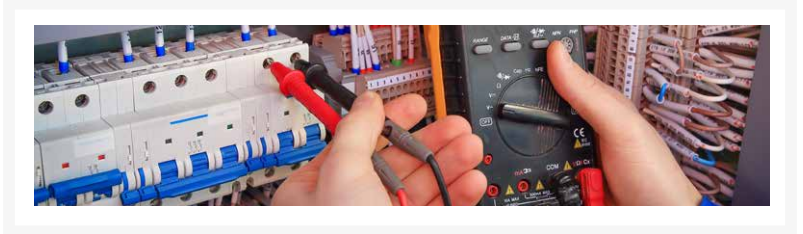

MÓDULO ESTRECHO

DPN

Magnétothermique // Magnetothermic // Magnetotérmico // MCB // Magnetotherm

Tipo // Kind // Type // Digite // Tipo // Geben Sie ein

DPN interruptor curva C

Polos // Poles // Poteaux // Poloneses // Poli // Polen

10A

Voltaje // Voltage // Tension // Voltagem // Tensione // SpannungKabel

230V

Hz

50Hz

Embalaje // Packing // Emballage // Embalaje // Imballaggio // Verpackung

12/180

Rango de tensión Un (VAC): 230/400. **Poder de corte** Icn (KA): 6. **Curva de disparo:** C. **Grado de protección:** IP20, con conductores conectados. **Nº de maniobras eléctricas:** 4.000. **Capacidad conexión cable:** 0.75-16mm (cable flexible) / 0.75-16mm (cable rígido). Ideal para **instalaciones residenciales y terciarias**. Protege la instalación contra cortocircuitos y sobrecargas. Ancho de 18mm, **indicado para instalaciones con falta de espacio en el cuadro de maniobra**.