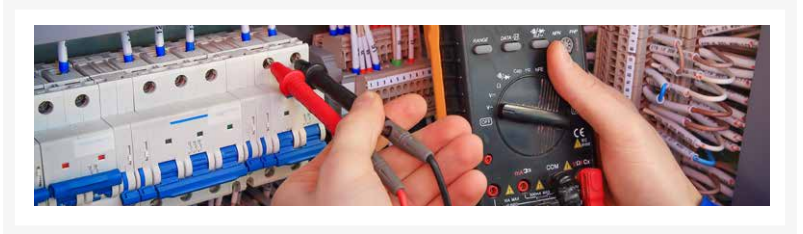

MÓDULO ESTRECHO

DPN

Magnétothermique // Magnetothermic // Magnetotérmico //
MCB // Magnetothem

Tipo // Kind // Type // Digite // Tipo // Geben
Sie ein

**DPN interrup-
tor curva C**

Polos // Poles // Poteaux // Poloneses // Poli
// Polen

1P + N

Fabricación // Manufacturing // Fabrication //
Fabricação // Produzione // Herstellung

**Según norma
IEC 60898-1**

Color // Color // Couleur // Cor // Colore //
Farbe

**Blanco
Azul**

Amperios // Ampers // Ampères // Amperes
// Ampere // Ampere

20A

Voltaje // Voltage // Tension // Voltagem //
Tensione // SpannungKabel

230V

Hz

50Hz

Embalaje // Packing// Emballage // Embala-
ge // Imballaggio // Verpackung

12/180

Rango de tensión Un (VAC): 230/400. **Poder de corte** Icn (KA): 6. **Curva de disparo:** C. **Grado de protección:** IP20, con conductores conectados. **Nº de maniobras eléctricas:** 4.000. **Capacidad conexión cable:** 0.75-16mm (cable flexible) / 0.75-16mm (cable rígido). Ideal para **instalaciones residenciales y terciarias**. Protege la instalación contra cortocircuitos y sobrecargas. Ancho de 18mm, **indicado para instalaciones con falta de espacio en el cuadro de maniobra**.