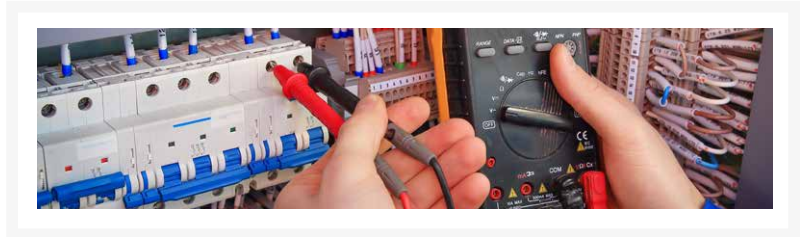

MÓDULO ESTRECHO

DPN

Magnétothermique // Magnetothermic // Magnetotérmico //
MCB // Magnetotherm

Tipo // Kind // Type // Digite // Tipo // Geben
Sie ein

**DPN interrup-
tor curva C**

Polos // Poles // Poteaux // Poloneses // Poli
// Polen

25A

Voltaje // Voltage // Tension // Voltagem //
Tensione // SpannungKabel

230V

Hz

50Hz

Embalaje // Packing// Emballage // Embala-
gem // Imballaggio // Verpackung

12/180

Rango de tensión Un (VAC): 230/400. **Poder de corte** Icn (KA): 6. **Curva de disparo**: C. **Grado de protección**: IP20, con conductores conectados. **Nº de maniobras eléctricas**: 4.000. **Capacidad conexión cable**: 0.75-16mm (cable flexible) / 0.75-16mm (cable rígido). Ideal para **instalaciones residenciales y terciarias**. Protege la instalación contra cortocircuitos y sobrecargas. Ancho de 18mm, **indicado para instalaciones con falta de espacio en el cuadro de maniobra**.