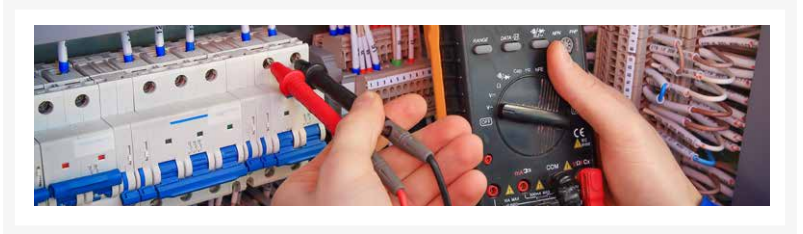

MÓDULO ESTRECHO

DPN

Magnétothermique // Magnetothermic // Magnetotérmico //
MCB // Magnetothem

Tipo // Kind // Type // Digite // Tipo // Geben
Sie ein

**DPN interrup-
tor curva C**

Polos // Poles // Poteaux // Poloneses // Poli
// Polen

32A

Voltaje // Voltage // Tension // Voltagem //
Tensione // SpannungKabel

230V

Hz

50Hz

Embalaje // Packing// Emballage // Embala-
ge // Imballaggio // Verpackung

12/180

Rango de tensión Un (VAC): 230/400. **Poder de corte** Icn (KA): 6. **Curva de disparo:** C. **Grado de protección:** IP20, con conductores conectados. **Nº de maniobras eléctricas:** 4.000. **Capacidad conexión cable:** 0.75-16mm (cable flexible) / 0.75-16mm (cable rígido). Ideal para **instalaciones residenciales y terciarias**. Protege la instalación contra cortocircuitos y sobrecargas. Ancho de 18mm, **indicado para instalaciones con falta de espacio en el cuadro de maniobra**.