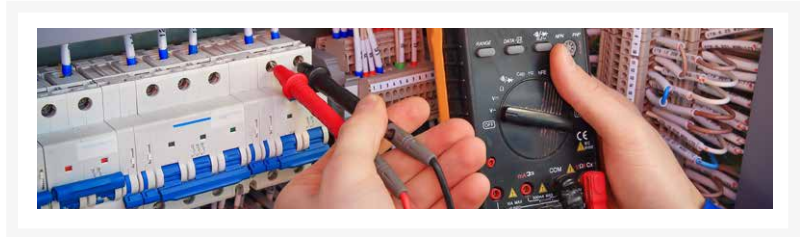

MÓDULO ESTRECHO

DPN

Magnétothermique // Magnetothermic // Magnetotérmico //
MCB // Magnetotherm

Tipo // Kind // Type // Digite // Tipo // Geben
Sie ein

**DPN interrup-
tor curva C**

Polos // Poles // Poteaux // Poloneses // Poli
// Polen

1P + N

Fabricación // Manufacturing // Fabrication //
Fabricação // Produzione // Herstellung

**Según norma
IEC 60898-1**

Color // Color // Couleur // Cor // Colore //
Farbe

**Blanco
Azul**

Amperios // Ampers // Ampères // Amperes
// Ampere // Ampere

40A

Voltaje // Voltage // Tension // Voltagem //
Tensione // SpannungKabel

230V

Hz

50Hz

Embalaje // Packing// Emballage // Embala-
gem // Imballaggio // Verpackung

12/180

Rango de tensión Un (VAC): 230/400. **Poder de corte** Icn (KA): 6. **Curva de disparo**: C. **Grado de protección**: IP20, con conductores conectados. **Nº de maniobras eléctricas**: 4.000. **Capacidad conexión cable**: 0.75-16mm (cable flexible) / 0.75-16mm (cable rígido). Ideal para **instalaciones residenciales y terciarias**. Protege la instalación contra cortocircuitos y sobrecargas. Ancho de 18mm, **indicado para instalaciones con falta de espacio en el cuadro de maniobra**.