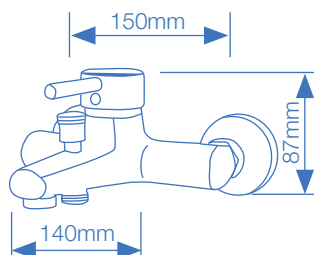

**ACABADO
CROMADO**

// Chromium plated //
// Finition chromée // // Acaba-
// mento cromado // // Nichel
// satinato // // satiniert Nickel
// Satin

**REALCE
BASE LATÓN**

// Brass base // Relief
// base en laiton // // Base de
// latão // // Base ottone //
// Luftkappen aus Messing

Garantía
de calidad
Quality Warranty

Easy life!

Ref.: 3702432 • www.garsaco.com