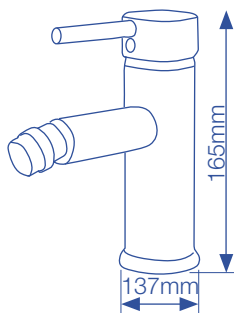

MONOMANDO BIDET SERIE VICTORIA

Single-lever bidet
Robinet mitigeur pour bidet
Monocomando bidet
Rubinetto miscelatore bidet
Bidet Einhandmischer Wasserhahn

**LATIGUILLOS
3/8" 360mm
INCLUIDOS**

// Connectors included
// Flexibles inclus //
Conectores incluindo //
Collegamento tubo //
Verbindung

**40mm
CARTUCHOS
DISCOS
CERÁMICOS**

// Ceramic cartridge //
Cartouche céramique //
Discos cerâmicos //
Cartuccia in ceramica //
Keramikscheiben

**ACABADO
CROMADO**

// Chromium plated //
Finition chromée // Acaba-
mento cromado // Nichel
satinato // satiniert Nickel
Satin

**REALCE
BASE LATÓN**

// Brass base // Relief
base en laiton // Base de
latão // Base ottone //
Luftkappen aus Messing

Garantía
de calidad
Quality Warranty

Easy life!

Ref.: 3702431 • www.garsaco.com

 **SERIE
VICTORIA**