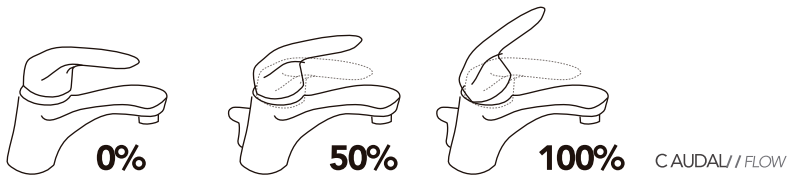

Cartucho
DISCO cerámico
40mm

conexión
LATIGUILLOS
3/8"/360mm
1/2"/360mm

Serie
Niagara