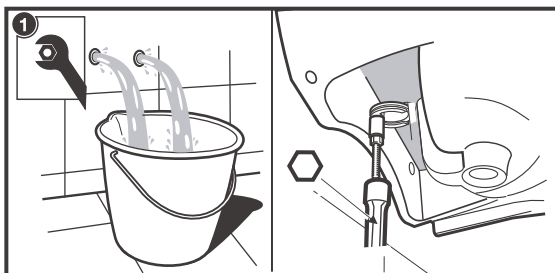

Cartucho
DISCO cerámico
40mm

conexión
LATIGUILLOS
3/8"/360mm
1/2"/360mm

Serie
Niagara