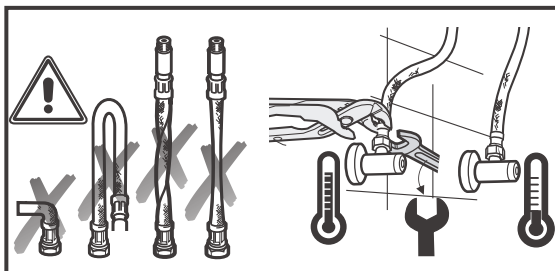

Cartucho
DISCO cerámico
40mm

conexión
LATIGUILLOS
3/8"/360mm
1/2"/360mm

Serie
Niagara