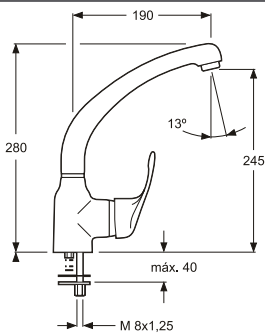

Ref. 3702411
1/2" / 360mm Latiguillo / Hose
Pièce/ remendo
toppa/ Fleck

40mm Discos cerámicos / Ceramic cartridge
Cartouche céramique/ Cartucho cerâmico
Cartuccia di ceramica/ Keramik-Kartusche

Cartucho DISCO cerámico
40mm

conexión LATIGUILLOS
3/8"/360mm
1/2"/360mm

Serie **Niagara**

GRIFERIA MONOMANDO

Serie Niagara

ACABADO
Gromado
BASE LATON

Monomando fregadero //sink Faucet //mélangeur évier //lavatório //Spültisch

Ref. 3702412

3/8" / 360mm Latiguillo / Hose
Pièce/ remendo
toppa/ Fleck

40mm Discos cerámicos / Ceramic cartridge
Cartouche céramique/ Cartucho cerâmico
Cartuccia di ceramica/ Keramik-Kartusche

Monomando fregadero //sink Faucet //mélangeur évier //lavatório //Spültisch