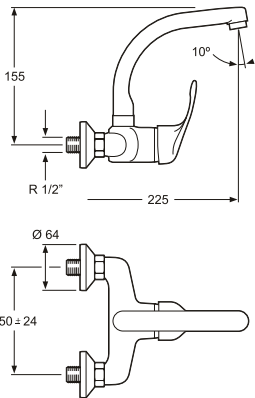

Ref. 3702413

3/8" / 360mm Latiguillo / Hose
Pièce/ remendo
toppa/ Fleck

40mm Discos cerámicos / Ceramic cartridge
Cartouche céramique/ Cartucho cerâmico
Cartuccia di ceramica/ Keramik-Kartusche

Monomando fregadero //sink Faucet //mélangeur évier //lavatório //Spültisch

Ref. 3702414

1/2" / 360mm Latiguillo / Hose
Pièce/ remendo
toppa/ Fleck

40mm Discos cerámicos / Ceramic cartridge
Cartouche céramique/ Cartucho cerâmico
Cartuccia di ceramica/ Keramik-Kartusche

Cartucho
DISCO cerámico
40mm

conexión
LATIGUILLOS
3/8"/360mm
1/2"/360mm

Serie
Niagara

GRIFERIA MONOMANDO

Serie Niagara

Monomando fregadero //sink Faucet //mélangeur évier //lavatório //Spültisch

ACABADO
Gromado
BASE LATON

Ref. 3702415

1/2" / 360mm Latiguillo / Hose
Pièce/ remendo
toppa/ Fleck

40mm Discos cerámicos / Ceramic cartridge
Cartouche céramique/ Cartucho cerâmico
Cartuccia di ceramica/ Keramik-Kartusche

Cartucho
DISCO cerámico
40mm

conexión
LATIGUILLOS
3/8"/360mm
1/2"/360mm

Serie
Niagara