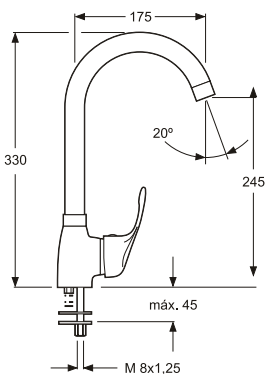

Ref. 3702411
1/2" / 360mm Latiguillo / Hose
Pièce/ remendo
toppa/ Fleck

40mm Discos cerámicos / Ceramic cartridge
Cartouche céramique/ Cartucho cerâmico
Cartuccia di ceramica/ Keramik-Kartusche

Cartucho DISCO cerámico
40mm

3/8" / 360mm Latiguillo / Hose
Pièce/ remendo
toppa/ Fleck

40mm Discos cerámicos / Ceramic cartridge
Cartouche céramique/ Cartucho cerâmico
Cartuccia di ceramica/ Keramik-Kartusche

Monomando fregadero //sink Faucet //mélangeur évier //lavatório //Spültisch

Ref. 3702413

3/8" / 360mm Latiguillo / Hose
Pièce/ remendo
toppa/ Fleck

40mm Discos cerámicos / Ceramic cartridge
Cartouche céramique/ Cartucho cerâmico
Cartuccia di ceramica/ Keramik-Kartusche

Monomando fregadero //sink Faucet //mélangeur évier //lavatório //Spültisch

Ref. 3702414

1/2" / 360mm Latiguillo / Hose
Pièce/ remendo
toppa/ Fleck

40mm Discos cerámicos / Ceramic cartridge
Cartouche céramique/ Cartucho cerâmico
Cartuccia di ceramica/ Keramik-Kartusche

Cartucho
DISCO cerámico
40mm