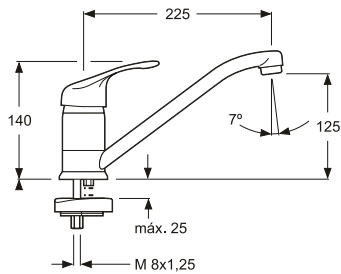

Ref. 3702411
1/2" / 360mm Latiguillo / Hose
Pièce/ remendo
toppa/ Fleck

40mm Discos cerámicos / Ceramic cartridge
Cartouche céramique/ Cartucho cerâmico
Cartuccia di ceramica/ Keramik-Kartusche

Cartucho DISCO cerámico
40mm

conexión LATIGUILLOS
3/8"/360mm
1/2"/360mm

Serie **Niagara**

GRIFERIA MONOMANDO

Serie Niagara

ACABADO
Gromado
BASE LATON

Monomando fregadero //sink Faucet //mélangeur évier //lavatório //Spültisch

Ref. 3702412

3/8" / 360mm Latiguillo / Hose
Pièce/ remendo
toppa/ Fleck

40mm Discos cerámicos / Ceramic cartridge
Cartouche céramique/ Cartucho cerâmico
Cartuccia di ceramica/ Keramik-Kartusche

Monomando fregadero //sink Faucet //mélangeur évier //lavatório //Spültisch