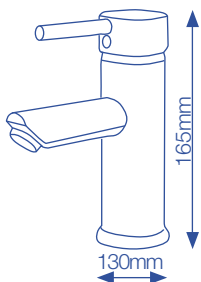

## 40mm CARTUCHOS DISCOS CERÁMICOS

// Ceramic cartridge //  
Cartouche céramique //  
Discos cerâmicos //  
Cartuccia in ceramica //  
Keramikscheiben

## REALCE BASE LATÓN

// Brass base // Relief  
base en laiton // Base de  
latão // Base ottone //  
Luftkappen aus Messing

**Garantía**  
de calidad  
Quality Warranty

Easy life!

Ref.: 3702430 • www.garsaco.com