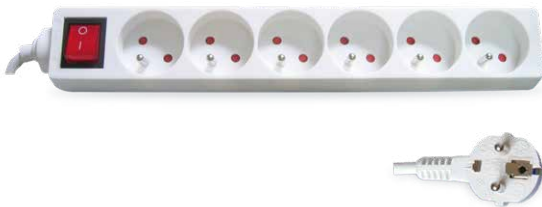

MULTIPRISE

6 PRISES COURANT + INTERR.

Multiple socket // Base múltiplos // Prise multiple // Presa multipla // Mehrfachsteckdose

Tomas // Sockets // Prise // Soquete // Presa // Steckdose **6**

Potencia // Energy used // Puissance // Poder // Potenza // Potenz **Máx. 3680W**

Cable // Wire // Câble // Cabo // Cavo // Kabel **H05VV-F 3x1.5mm**

Color // Color // Couleur // Cor // Colore // Farbe **Blanco**

Longitud // Length // Longueur // Comprimento // Lunghezza // Länge **1M**