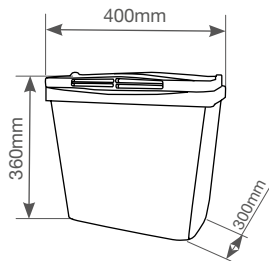

## PORTÁTIL

Coolbox // Glacière // Geladeira // Frigo // Kühlbox	Dimensión // Dimension // Dimension // Dimensão // Dimensione // Dimension	<b>400x300x360mm</b>
Material // Housing // Matériel // Material // Materiale // Stof	Con // With // Avec // Com // Con // mit	<b>Polipropileno</b> <b>Gran resistencia</b>
Capacidad // Capacity // Capacité // Capacidade // Capacità // Kapazität	Color // Color // Couleur // Cor // Colore // Farbe	<b>24L</b> <b>Azul</b>
Con // With // Avec // Com // Con // mit	Embalaje // Packing // Emballage // Embalagem // Imballaggio // Verpackung	<b>Asa</b> <b>2</b>