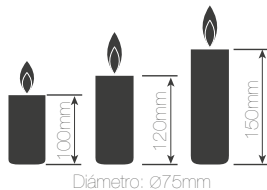

PACK 3 VELAS LED

DECORATIVAS DE CERA

Decorative LED candles // Bougies LED décoratives // Velas decorativas LED

Botón ON/OFF // ON/OFF Button // Bouton ON/OFF // Botão ON/OFF

Sí

Tipo // Kind // Type // Digite // Tipo

LED

Funciona // Works // Ça marche // Funciona

2xAA

Material // Housing // Matériel // Material

Cera

Tres tamaños // Three sizes // Trois tailles // Três tamanhos

100/120/150mm

Llama oscilante // Oscillating flame // Flamme oscillante // Chama oscilante