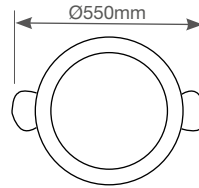

# PAELLERA

ACERO ESMALTADO Ø550mm

MADE IN SPAIN 

- Capacidad **máxima**
- Capacidad **media**
- Capacidad  **fina** (Valenciana)

Enamelled steel paella pan // Poêle à paella en acier émaillé // Panela de paella de aço esmaltado		Raciones capacidad media // Servings medium capacity // Portions capacité moyenne // Servindo capacidade média	<b>8-13</b>
Material // Housing // Matériel // Material	<b>Acero esmaltado</b>	Raciones capacidad máxima // Servings maximum capacity // Capacité maximale de portions // Capacidade máxima de porções	<b>14-16</b>
Con // With // Avec // Com	<b>Asas</b>	Raciones capacidad fina // Servings fine capacity // Portions fine capacité // Boa capacidade de porções	<b>5-7</b>
Diámetro // Diameter // Diamètre // Diâmetro	<b>Ø550mm</b>	Embalaje // Packing // Emballage // Embalagem	<b>4</b>
Para cocina // For kitchen // Pour la cuisine // Para cozinha	<b>Tradicional</b>		
Garantía // Warranty // Garantie // Garantia	<b>2 años</b>		