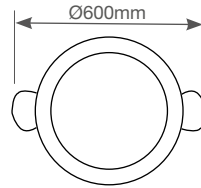

PAELLERA

ACERO ESMALTADO Ø600mm

MADE IN SPAIN 

- Capacidad **máxima**
- Capacidad **media**
- Capacidad **fina** (Valenciana)

Enamelled steel paella pan // Poêle à paella en acier émaillé // Panela de paella de aço esmaltado		Raciones capacidad máxima // Servings maximum capacity // Capacité maximale de portions // Capacidade máxima de porções	16-20
Material // Housing // Matériel // Material	Acero esmaltado	Raciones capacidad media // Servings medium capacity // Portions capacité moyenne // Servindo capacidade média	9-15
Con // With // Avec // Com	Asas	Raciones capacidad fina // Servings fine capacity // Portions fine capacité // Boa capacidade de porções	6-8
Diámetro // Diameter // Diamètre // Diâmetro	Ø600mm	Embalaje // Packing // Emballage // Embalagem	4
Para cocina // For kitchen // Pour la cuisine // Para cozinha	Tradicional		
Garantía // Warranty // Garantie // Garantia	2 años		